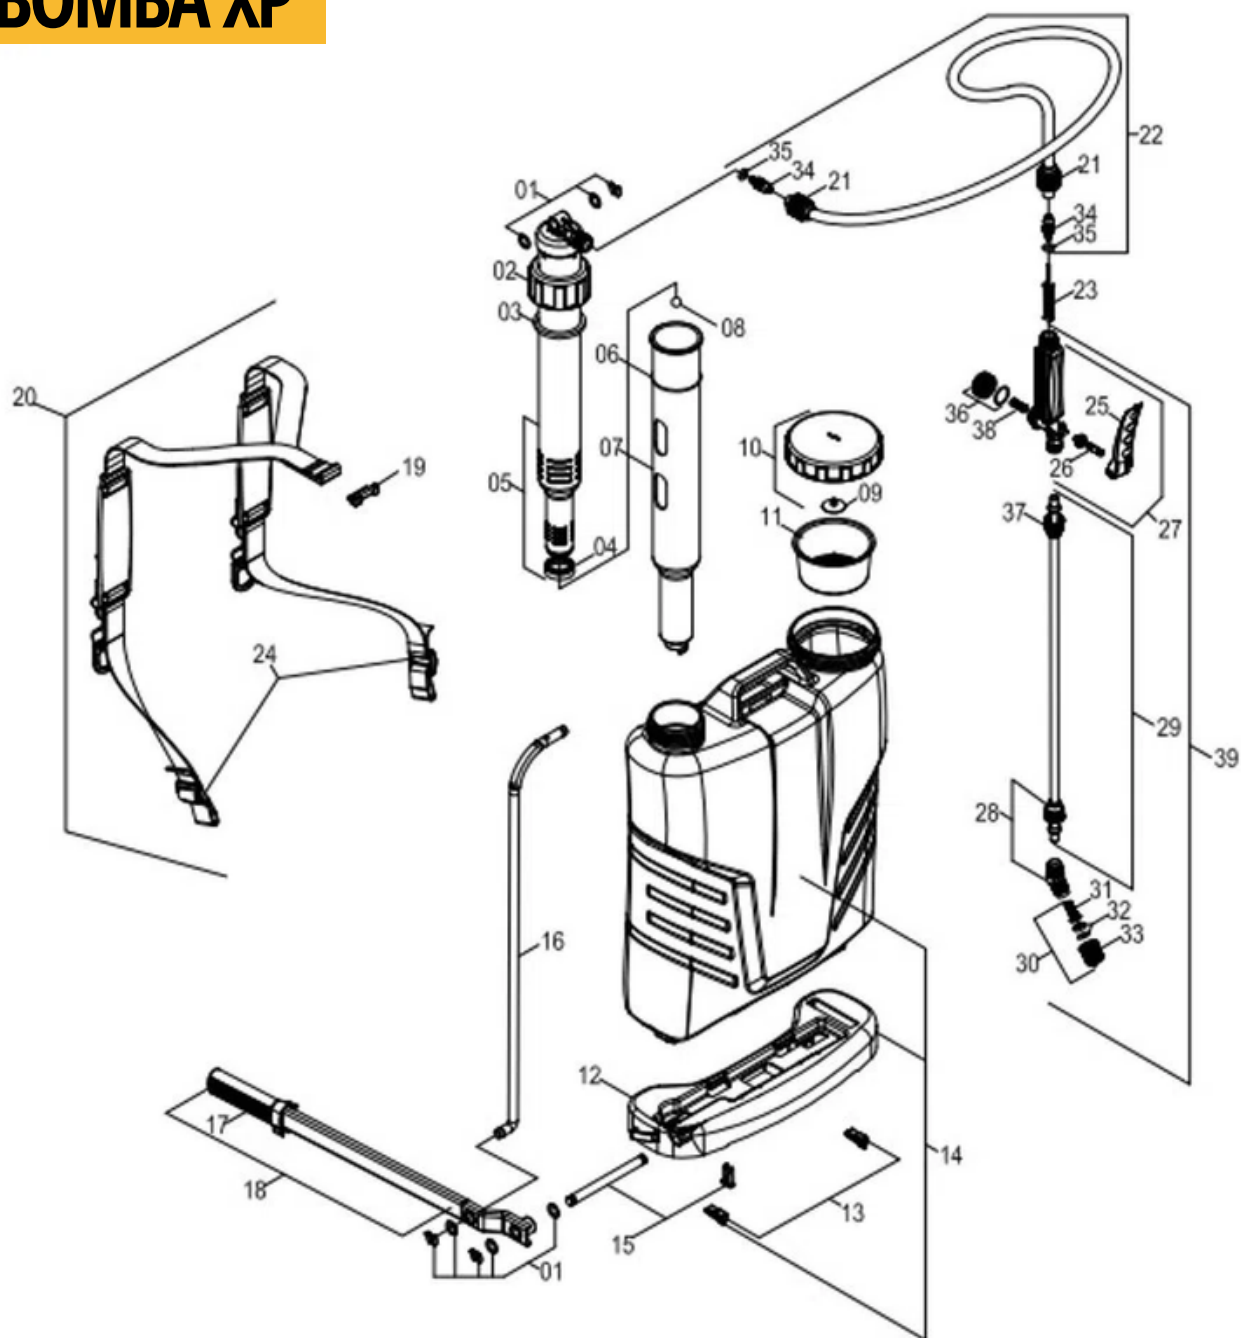

CATÁLOGO DE PRODUTOS

Plastijet

BOMBA XP

Nº	CÓDIGO	DESCRIÇÃO	IMAGEM
1	1198800	JOGO DE ARRUELAS E ANÉIS TRAVAS	
2	1210725	PORTA GAXETA	
3	1168409	GAXETA XP	
4	1168407	EMBOLO (SANTOPRENE)	
5	1168406	CAMARA COM EMBOLO XP	
6	1168404	ANEL DO CILINDRO ORI1-35 XP	
7	1168405	CILINDRO XP	
8	1168410	ESFERAS DE AÇO INOX XP	
9	1168542	DIAFRAGMA XP	
10	1210726	TAMPA COM DIAFRAGMA XP	
11	1168414	COADOR XP	
12	1210727	BASE LARANJA XP	
12 A	1168396	BASE PRETA XP	
13	1168397	TRAVA DA BASE XP	
14	1210740	DEPÓSITO 12 LITROS	
14 A	1210741	DEPÓSITO 16 LITROS	
14 B	1210742	DEPÓSITO 20 LITROS	

Nº	CÓDIGO	DESCRIÇÃO	IMAGEM
15	883108	EIXO DA ALAVANCA COM CANAL E TRAVA	
16	1197400	HASTE LARANJA COM TRAVA	
17	495812	MANOPLA DA ALAVANCA COM TRAVA	
18	615005	ALAVANCA DE ACIONAMENTO	
19	1222671	TRAVA DA CINTA XP	
20	1168400	CINTA COMPLETA COM REGULAGEM XP	
21	942193	PORCA S20X1,5	
22	1168403	MANGUEIRA COMPLETA LP603 XP	
23	1168418	FILTRO LP-3	
24	502757	FIVELA	
25	1168421	ALAVANCA DO REGISTRO LP-3 XP	
25 A	1220951	ALAVANCA DO REGISTRO LP 601	
26	1168422	AGULHA LP-3 COM VEDAÇÕES XP	
26 A	1230971	AGULHA DE VEDAÇÃO	
28	635276	JUNÇÃO E JUNTA CÔNICA	
29	100131	TUBO DE PULVERIZAÇÃO	
29 A	1168423	LANÇA PLÁSTICA XP	
30	427062	CONJUNTO DE BICO	
31	1168545	FILTRO DO BICO	

Nº	CÓDIGO	DESCRIÇÃO	IMAGEM
32	1168547	BICO JD 12	
33	1168546	CAPA DO BICO	
34	942201	BICO DE SAÍDA 5/16 XP	
35	1223872	ANEL OR1-110 XP	
36	1168544	TAMPA DO REGISTRO COM VEDAÇÃO XP	
37	1220969	PORCA CÔNICA	
38	1222660	COMP ARAM RED 9,2 XP	
39	1185540	LANÇA COMPLETA COM REGISTRO	
39 A	1220962	CABO DO REGISTRO	